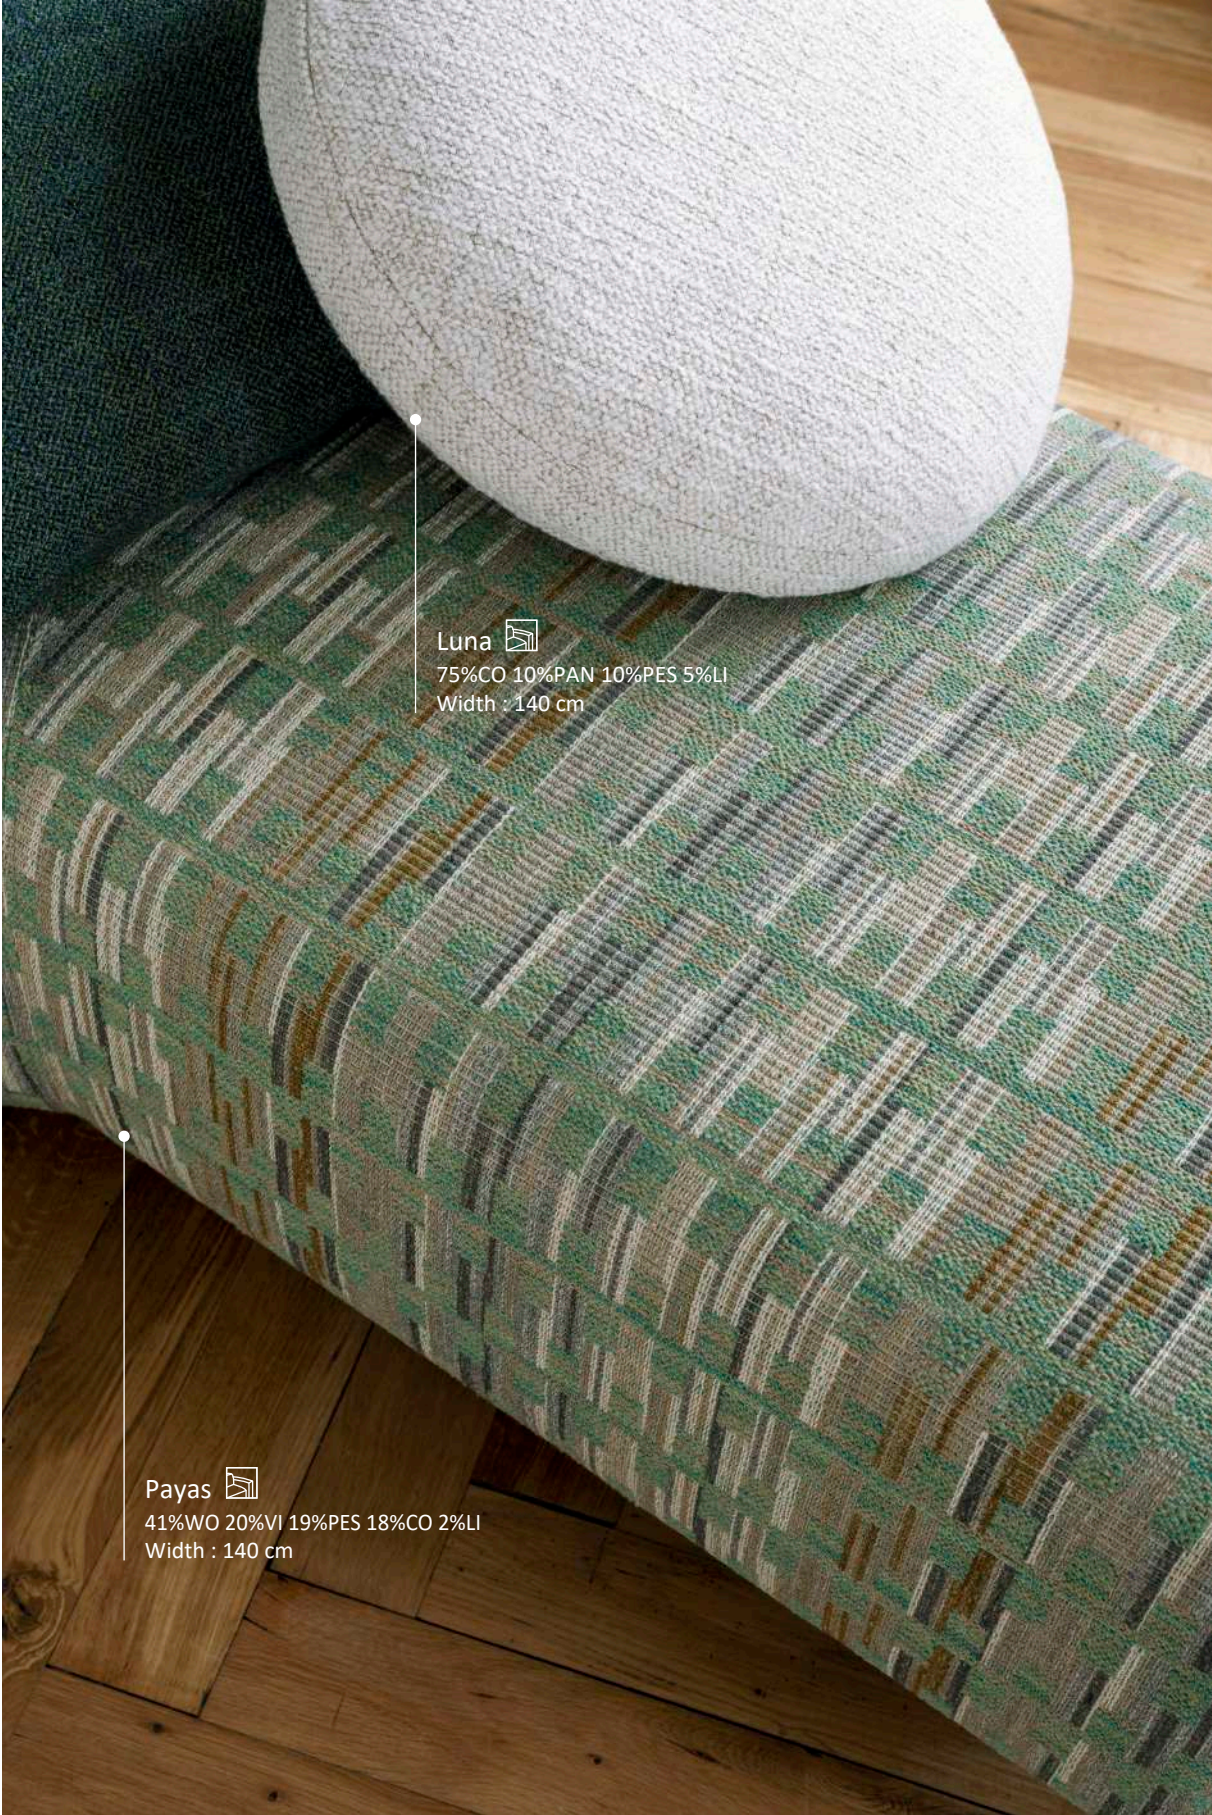

Luna
75%CO 10%PAN 10%PES 5%LI
Width : 140 cm

Payas
41%WO 20%VI 19%PES 18%CO 2%LI
Width : 140 cm