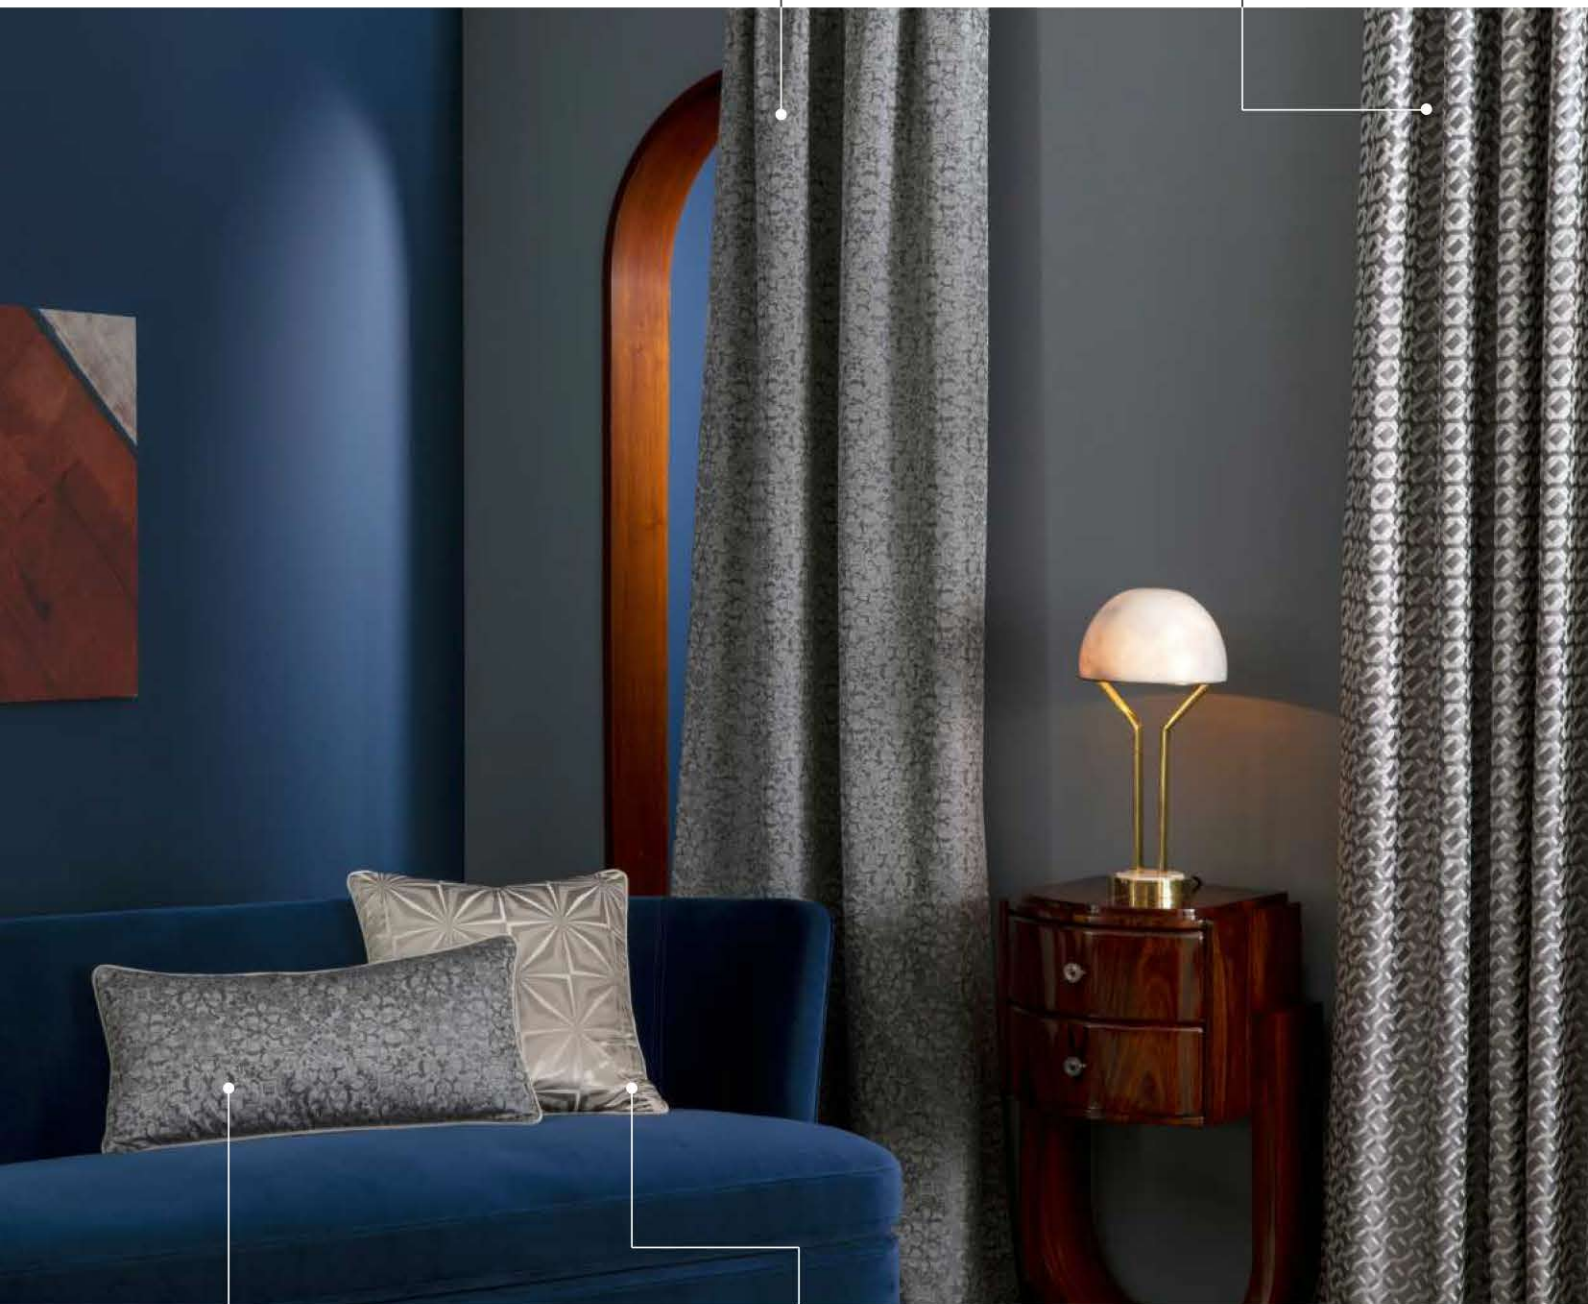

Lucrezia Kombin
68%PES 32%VI
Width : 148 cm

Markiz Geo
%100 PES
Width : 320 cm

Lucrezia Kombin
68%PES 32%VI
Width : 148 cm

Markiz
59%LI 41%PES
Width : 150 cm